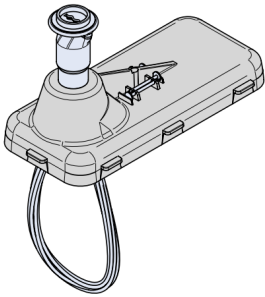

Halfen HLX Lift-Box mit Ankerschleufe

Anschlagpunkt mit Seilschleufe
Europäische Technische Bewertung ETA-17/0488

T-Fixx / Laststufe 1500kg

Hülse / Laststufe 2000kg

Artikelnummer	Laststufe	Deckenstärke	VE	Preis € /Stück
6410-HLXB-1500-0000	1500kg	150mm	1	66,30
6410-HLXB-2000-0000	2000kg	150mm	1	69,50

Halfen HLX Lift-Box mit Ring

Anschlagpunkt mit Kettenglied
Europäische Technische Bewertung ETA-17/0488

Artikelnummer	Laststufe	Deckenstärke	VE	Preis € /Stück
6410-HLXB-2000-0001	2000kg	150mm	1	105,40
6410-HLXB-4000-0001	4000kg	220mm	1	129,10