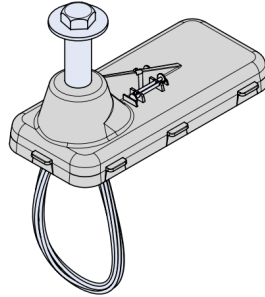

Halfen HLX Lift-Box mit Ankerschleufe

Anschlagpunkt mit Seilschleufe
Europäische Technische Bewertung ETA-17/0488

T-Fixx / Laststufe 1500kg

Hülse / Laststufe 2000kg

Artikelnummer	Laststufe	Deckenstärke	VE	Preis € /Stück
6410-HLXB-1500-0000	1500kg	150mm	1	66,30
6410-HLXB-2000-0000	2000kg	150mm	1	69,50

Halfen HLX Lift-Box mit Ring

Anschlagpunkt mit Kettenglied
Europäische Technische Bewertung ETA-17/0488

Artikelnummer	Laststufe	Deckenstärke	VE	Preis € /Stück
6410-HLXB-2000-0001	2000kg	150mm	1	105,40
6410-HLXB-4000-0001	4000kg	220mm	1	129,10