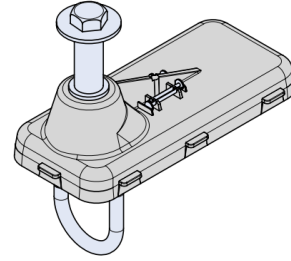

Halfen HLX Lift-Box mit Ankerschleufe

Anschlagpunkt mit Seilschleufe
Europäische Technische Bewertung ETA-17/0488

T-Fixx / Laststufe 1500kg

Hülse / Laststufe 2000kg

Artikelnummer	Laststufe	Deckenstärke	VE	Preis € /Stück
6410-HLXB-1500-0000	1500kg	150mm	1	66,30
6410-HLXB-2000-0000	2000kg	150mm	1	69,50

Halfen HLX Lift-Box mit Ring

Anschlagpunkt mit Kettenglied
Europäische Technische Bewertung ETA-17/0488

Artikelnummer	Laststufe	Deckenstärke	VE	Preis € /Stück
6410-HLXB-2000-0001	2000kg	150mm	1	105,40
6410-HLXB-4000-0001	4000kg	220mm	1	129,10