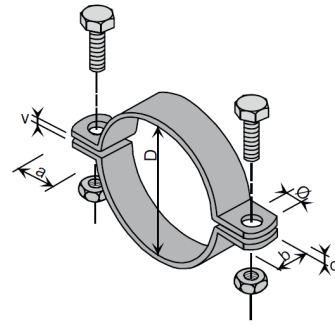

Rohrschellen Typ B

Technische Daten

Ø D = Außendurchmesser von handelsüblichen Rohren

Ø D (mm)	mit Dämmgummi Typ x Länge	Loch Ø (mm)	Loch Randabstand (mm)	Material b/d (mm)	Laschenbreite a (mm)	Vorspannmaß V (mm)						
50,0	25.0 / 8.0 x 70.0mm (2x)	11.0	13.0	25.0 / 3.0	25.0	3.0						
56,0												
60,0	25.0 / 8.0 x 85.0mm (2x)											
64,0												
77,0	25.0 / 8.0 x 110.0mm (2x)											
80,0												
84,0	25.0 / 8.0 x 130.0mm (2x)											
89,0												
96,0												
100,0	30.0 / 8.0 x 155.0mm (2x)						11.0	13.0	30.0 / 4.0	30.0	4.0	
110,0												
116,0												
125,0												
137,0												30.0 / 8.0 x 190.0mm (2x)
141,0												
150,0	30.0 / 8.0 x 220.0mm (2x)											
157,0												
160,0	40.0 / 8.0 x 240.0mm (2x)	13.0	16.0	40.0 / 4.0	40.0	4.0						
168,0												
176,0												40.0 / 8.0 x 270.0mm (2x)
185,0												
200,0							40.0 / 8.0 x 295.0mm (2x)					
212,0												
218,0	40.0 / 8.0 x 310.0mm (2x)											
225,0												
235,0	40.0 / 8.0 x 345.0mm (2x)											
267,0												
273,0	50.0 / 8.0 x 405.0mm (2x)						17.0	25.0	50.0 / 5.0	50.0	5.0	
285,0												
326,0	50.0 / 8.0 x 435.0mm (2x)											
340,0												
355,0	50.0 / 8.0 x 530.0mm (2x)											
400,0												
406,0	50.0 / 8.0 x 625.0mm (2x)											
429,0												
508,0	50.0 / 8.0 x 790.0mm (2x)											
532,0												