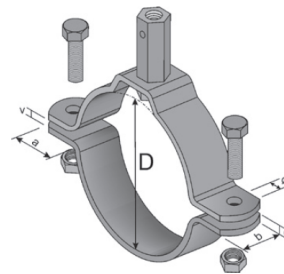

Rohrschellen Typ D

Technische Daten

Ø D = Außendurchmesser von handelsüblichen Rohren

Ø D (mm)	mit Dämmgummi Typ x Länge	Loch Ø (mm)	Loch Randabstand (mm)	Material b/d (mm)	Lasche a (mm)	Muffe M (mm)	Vorspannmaß V (mm)
60,0	25.0 / 8.0 x 60.0mm (2x)	11.0	13.0	25.0 / 3.0	25.0	M10 x 40	3.0
64,0	25.0 / 8.0 x 70.0mm (2x)						
77,0							
80,0	25.0 / 8.0 x 85.0mm (2x)						
84,0							
89,0	25.0 / 8.0 x 110.0mm (2x)						
96,0							
100,0	25.0 / 8.0 x 130.0mm (2x)	11.0	13.0	30.0 / 4.0	30.0	M12 x 40	4.0
105,0	30.0 / 8.0 x 155.0mm (2x)						
110,0							
116,0							
125,0	30.0 / 8.0 x 175.0mm (2x)						
131,0	30.0 / 8.0 x 190.0mm (2x)						
137,0							
141,0	30.0 / 8.0 x 200.0mm (2x)						
150,0	30.0 / 8.0 x 220.0mm (2x)						
157,0							
160,0	40.0 / 8.0 x 240.0mm (2x)	13.0	16.0	40.0 / 4.0	40.0	M16 x 50	4.0
168,0							
176,0	40.0 / 8.0 x 260.0mm (2x)						
180,0	40.0 / 8.0 x 270.0mm (2x)						
185,0							
200,0	40.0 / 8.0 x 295.0mm (2x)						
212,0	40.0 / 8.0 x 310.0mm (2x)						
218,0							
225,0	40.0 / 8.0 x 345.0mm (2x)						
235,0							
250,0	50.0 / 8.0 x 390.0mm (2x)	17.0	25.0	50.0 / 5.0	50.0	M16 x 50	5.0
267,0	50.0 / 8.0 x 405.0mm (2x)						
273,0							
285,0							
315,0	50.0 / 8.0 x 425.0mm (2x)						
326,0	50.0 / 8.0 x 435.0mm (2x)						
340,0	50.0 / 8.0 x 490.0mm (2x)						
355,0	50.0 / 8.0 x 530.0mm (2x)						
400,0							
406,0	50.0 / 8.0 x 625.0mm (2x)						
429,0							
500,0							
508,0	50.0 / 8.0 x 790.0mm (2x)						
532,0							
630,0							